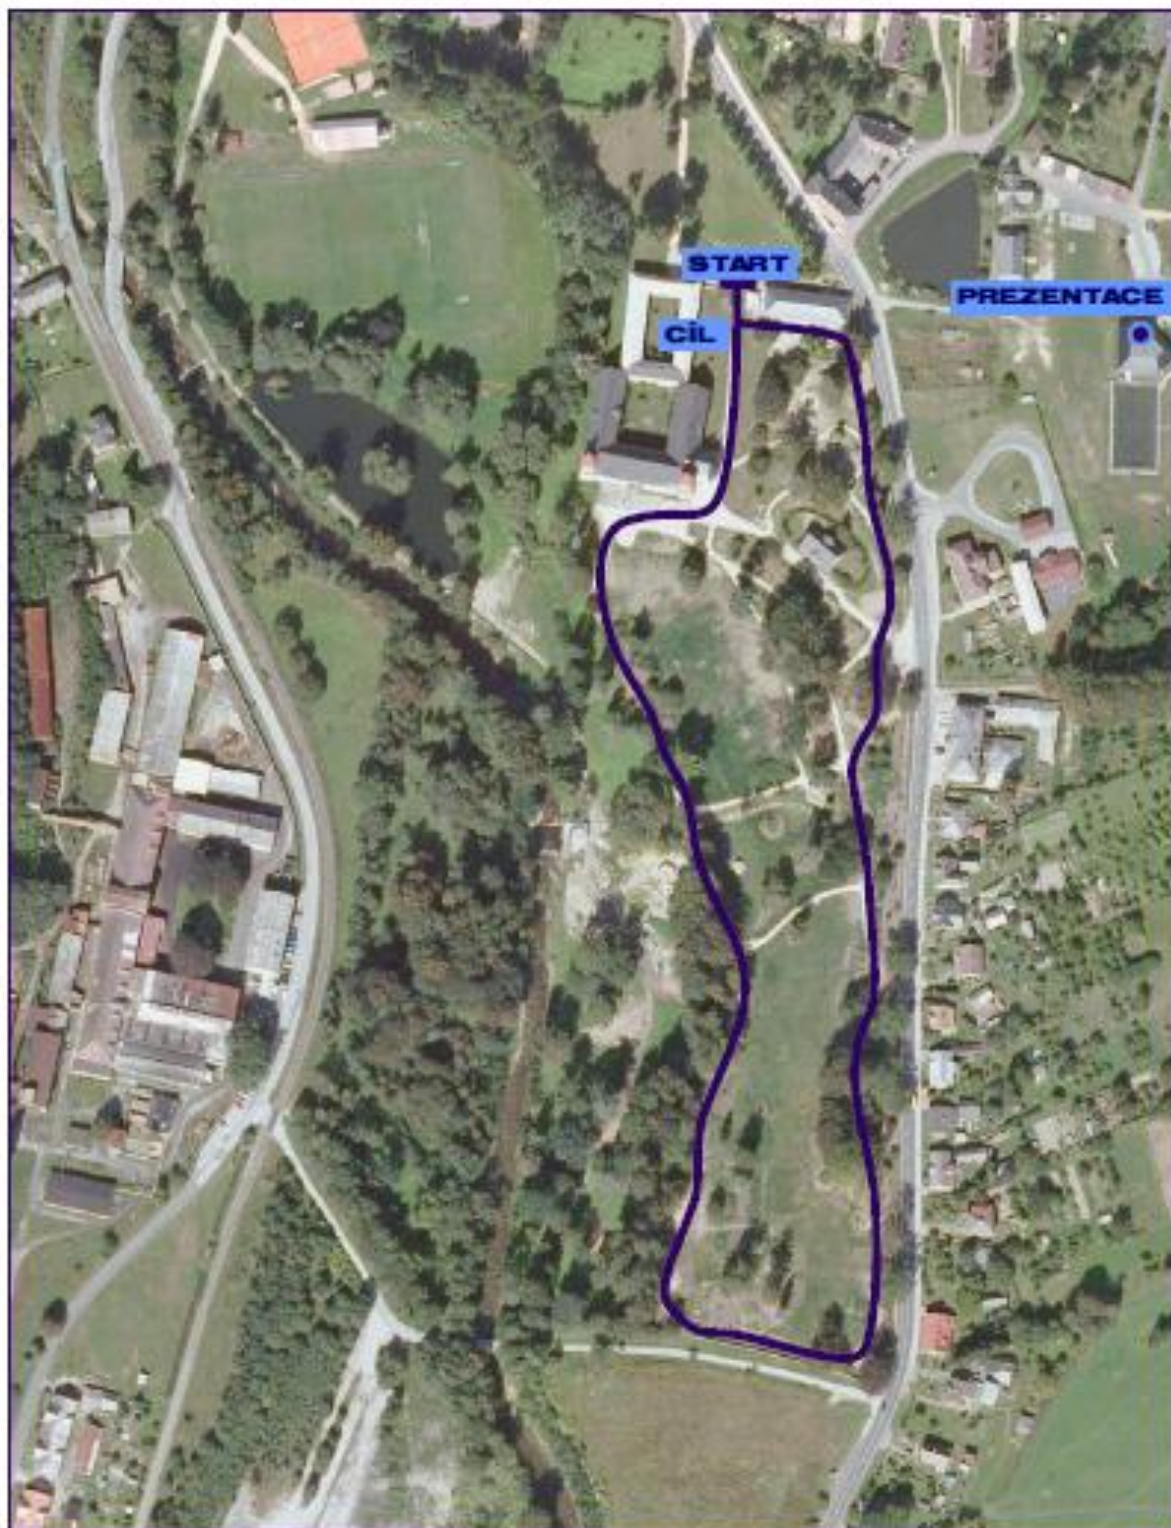

Parková chůze - kat A